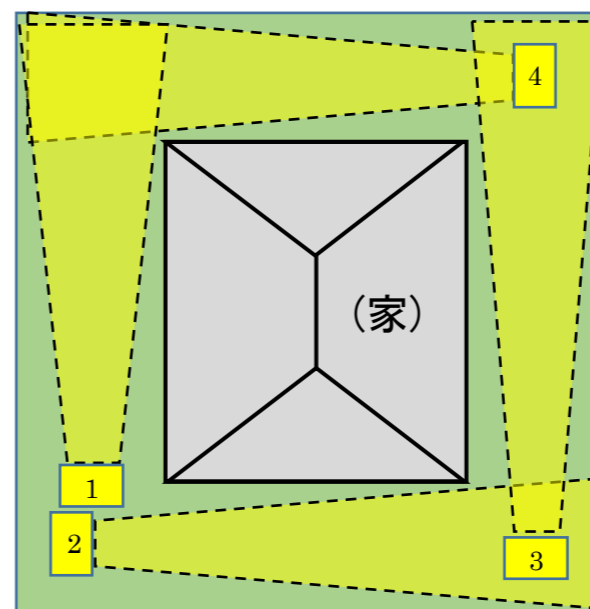

レーダーモアイの設置方法(例)

(※) 侵入者検知発信部がレーダー検知すると無線で受信制御部に信号を送信します。(赤外式でなく本格的な電波レーダーです)

(※) 警戒範囲

(※) 検知発信部は威嚇発光付き、威嚇音付き及び両方付き、両方なしの4タイプがあります。

(※) 家の周りに侵入者検知発信部を4台設置した例。