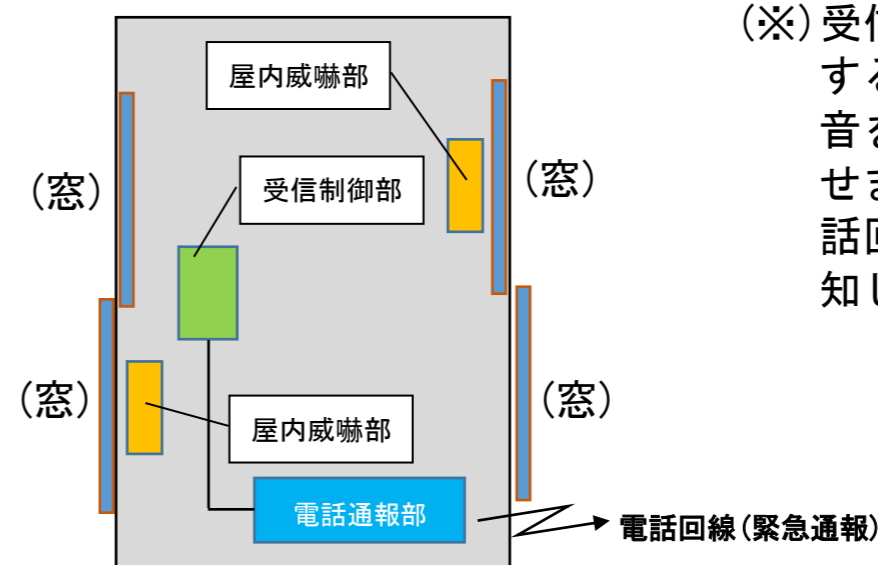

### レーダーモアイの設置方法(例)

(※) 侵入者検知発信部がレーダー検知すると無線で受信制御部に信号を送信します。(赤外式でなく本格的な電波レーダーです)

(※) 警戒範囲

(※) 検知発信部は威嚇発光付き、威嚇音付き及び両方付き、両方なしの4タイプがあります。

(※) 家の周りに侵入者検知発信部を4台設置した例。

(※) 受信制御部は異常信号を受信すると発報区画の表示と警報音を鳴らして室内の人に知らせます。また異常が続くと電話回線を通して保安要員に通知します。

(※) 屋内に受信制御部と威嚇部2台と電話通報部を設置した例。

- (※) 侵入者検知発信部は多数設置出来ます。
- (※) 侵入者検知発信部から受信制御部までの距離は見通しで約150mです。(状況により変化)