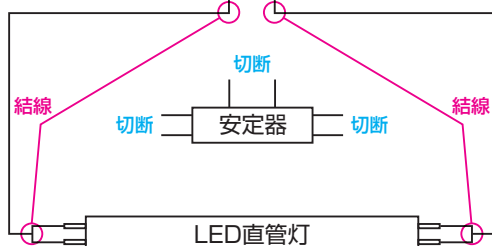

※luxは6000Kにて算出しています。 ※LED専用器具も取扱いしております。 ※定格寿命は、8時間点灯常温40度以下の環境の場合になります。 ※商品により受注生産の商品もございます。

配線方法

LED灯・取付器具内結線図

商用電源 AC100/200V(50/60Hz)

※多方面マルチ給電の配線方法の種類は別途ご相談ください。

直管型LED導入による費用対コスト(100本で試算)

◆蛍光灯からは約50%コスト削減
◆3年保証付き