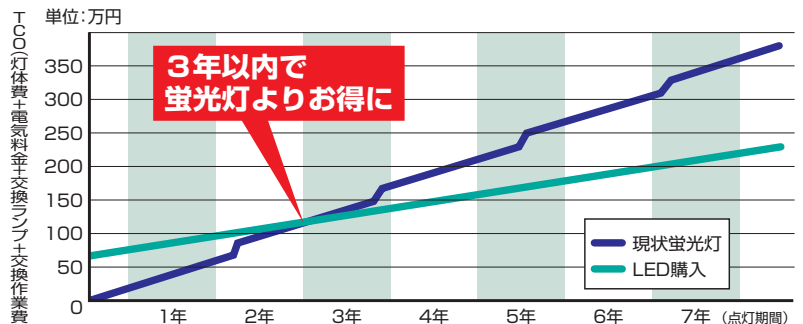

※luxは6000Kにて算出しています。 ※LED専用器具も取扱いしております。 ※定格寿命は、8時間点灯常温40度以下の環境の場合になります。 ※商品により受注生産の商品もございます。

配線方法

LED灯・取付器具内結線図

商用電源 AC100/200V(50/60Hz)

※多方面マルチ給電の配線方法の種類は別途ご相談ください。

直管型LED導入による費用対コスト(100本で試算)

◆蛍光灯からは約50%コスト削減
◆3年保証付き